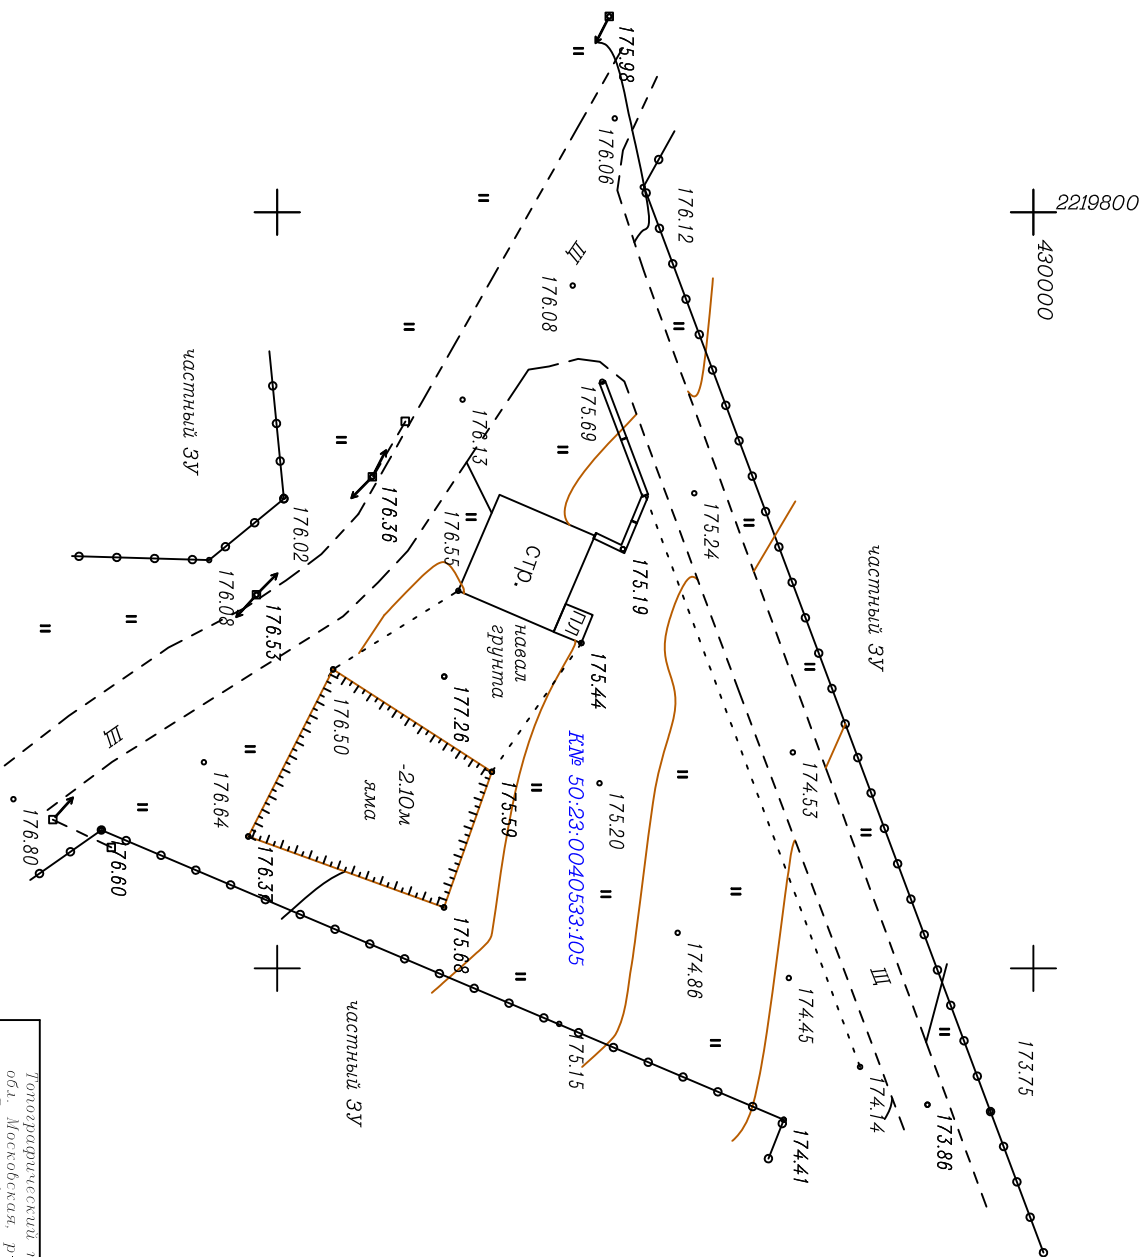

ТОПОГРАФИЧЕСКИЙ ПЛАН.

2219800
430000

17375

Топографический план земельного участка по адресу: обл. Московская, р-н Раменский, сельское поселение Константиновское с. Витняково, участок 47/А19			
Исполнитель	Чернышев И.В.	Масштаб	лист
		1:500	1
			1
		ООО "ЗЕМЛЕМЕР"	
		апрт 2016	